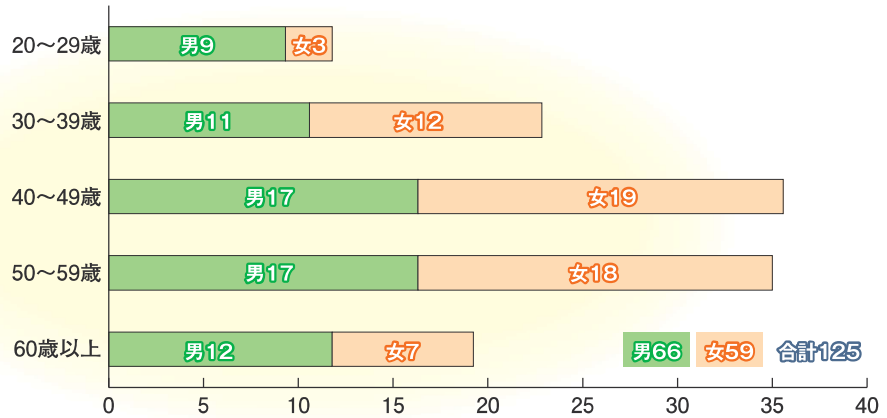

年齢層別学生数

職業別学生数

入試状況

専攻名		H24年	H25年	H26年	H27年	H28年	H29年
国際情報	受験者	14	26	18	26	17	19
	入学者	13	24	18	24	15	18
文化情報	受験者	13	19	13	28	15	13
	入学者	13	18	13	24	15	11
人間科学	受験者	18	35	31	31	25	29
	入学者	18	34	31	27	25	28
合計	受験者	45	80	62	85	57	61
	入学者	44	76	62	75	55	57

※募集定員は各専攻30名 合計90名