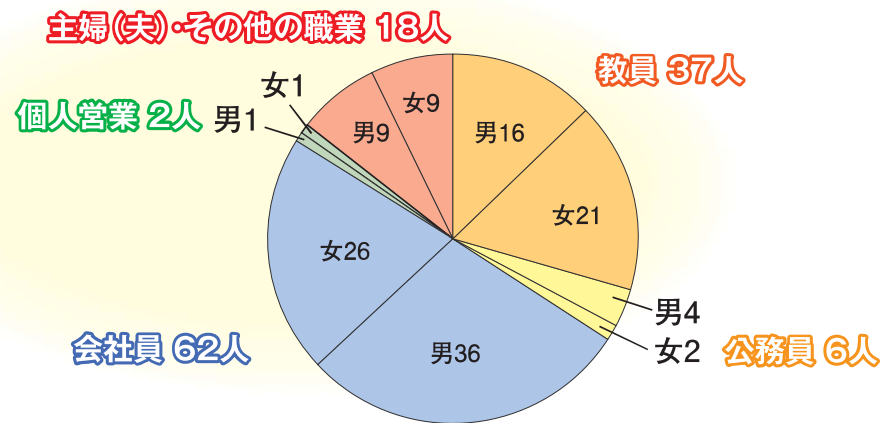

年齢層別学生数

職業別学生数

入試状況

専攻名		H24年	H25年	H26年	H27年	H28年	H29年
国際情報	受験者	14	26	18	26	17	19
	入学者	13	24	18	24	15	18
文化情報	受験者	13	19	13	28	15	13
	入学者	13	18	13	24	15	11
人間科学	受験者	18	35	31	31	25	29
	入学者	18	34	31	27	25	28
合計	受験者	45	80	62	85	57	61
	入学者	44	76	62	75	55	57

※募集定員は各専攻30名 合計90名